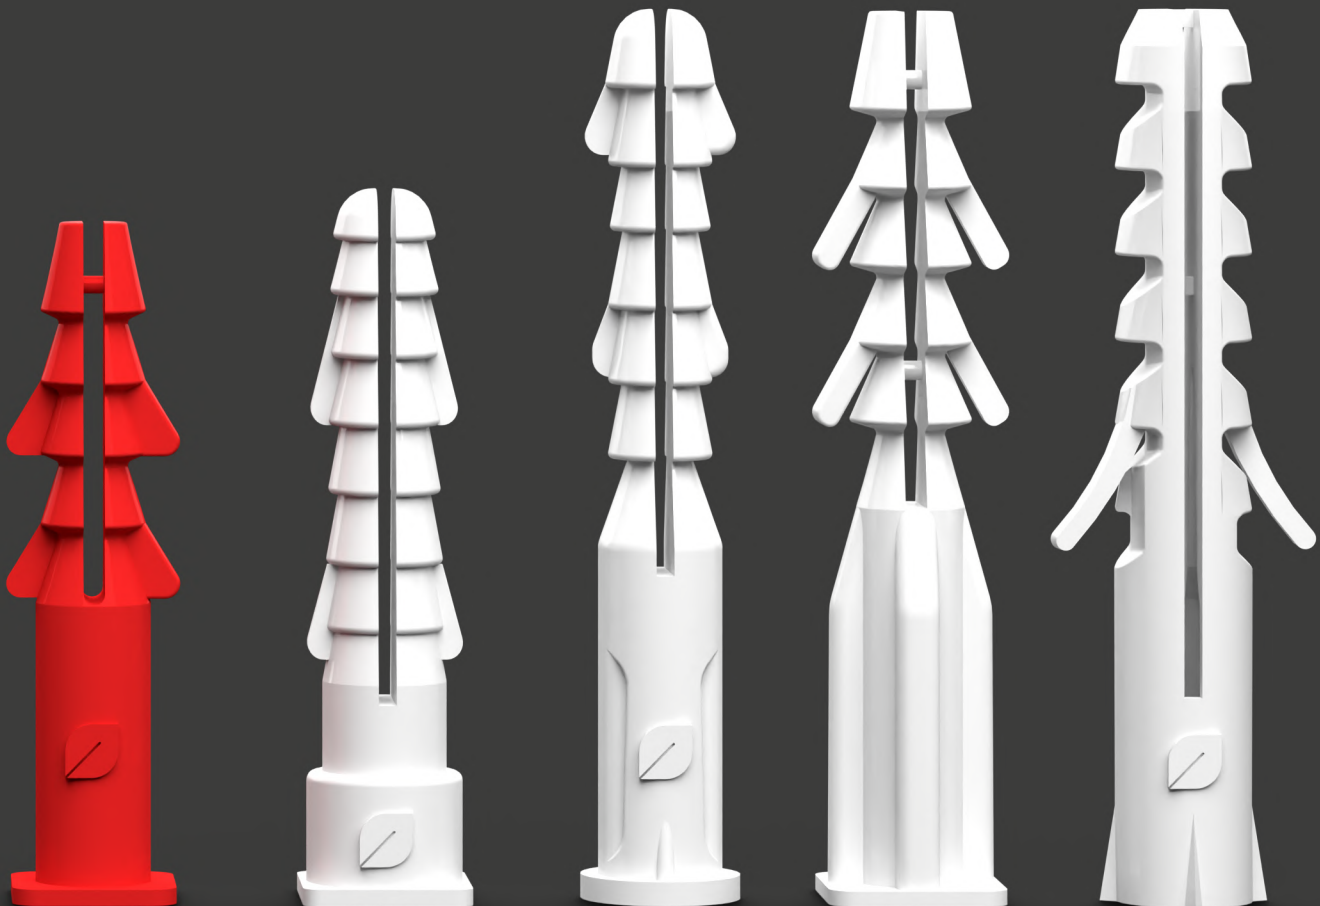

BOX PACKING

MILKY WHITE & NATURAL WHITE

CODE	SIZE	PRICE	QYT/CTN MASTER PACKING 8 CTN
ROUND TYPE			
WP 21	R-25 x 4 (100 PCS)	22.60	120 BOX
WP 22	R-32 x 6 (100 PCS)	36.00	72 BOX
WP 23	R-35 x 6 (100 PCS)	37.80	60 BOX
WP 24	R-38 x 6 (100 PCS)	44.40	48 BOX
WP 25	R-50 x 6 (50 PCS)	36.00	72 BOX
SQUARE TYPE			
WP 26	S-35 x 6 (100 PCS)	40.70	60 BOX
WP 27	S-38 x 6 (100 PCS)	47.20	48 BOX
WP 28	S-50 x 8 (50 PCS)	36.80	72 BOX
HEAVY			
WP 29	R-35 x 6 (100 PCS)	47.20	60 BOX
WP 30	S-40 x 8 (100 PCS)	60.40	48 BOX